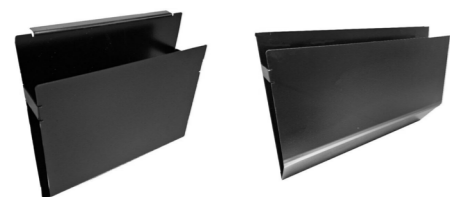

Broodzakhouder | Porte-sac à pain

Ref.	Afmetingen | Dimensions	Prijs | Prix
41298	L. 260 x B. 300 x H. 330 mm	€ 95
41299	L. 500 x B. 300 x H. 330 mm	€ 145

Online

En ligne

Ontdek al onze promoties online op onze webshop. Scan de QR code of surf naar www.dupontpro.be/promoties. Log in en bestel snel en eenvoudig online.

Découvrez toutes nos promotions en ligne sur notre webshop. Scannez le code QR ou surfez sur www.dupontpro.be/promoties. Connectez-vous et commandez en ligne rapidement et facilement.

Onze webshop
Notre webshop