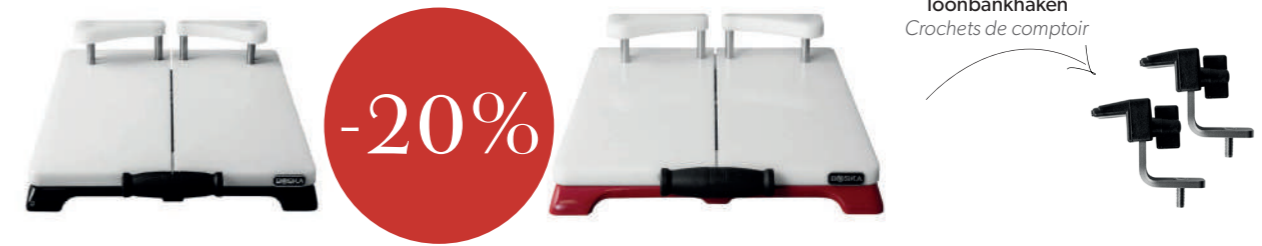

Kaassnijmachine Cheese-O-Matic | Machine à découper Cheese-O-Matic

BOSKA

- + Gegoten aluminium
  Aluminium moulé
- + Geschikt voor ronde én rechte kazen van 8 tot 16 kg
  Convient aux fromages ronds et droits de 8 à 16 kg
- + Snijdraad garandeert een gladde, schone snede zonder verspilling
  Le fil de coupe garantit une coupe nette et propre, sans gaspillage
- + 2 jaar garantie
  Garantie de 2 ans

Model <i>Modèle</i>	Ref.	Prijs <i>Prix</i>	Promo
Cheese-O-Matic zwart	35300	€ 390	€ 312
Cheese-O-Matic rood	35301	€ 390	€ 312
Vervangdraden 10 stuks | <i>Fils de rechange 10 pièces</i>	5794	€ 46,50	€ 37,20
Toonbankhaken 2 stuks | <i>Crochets de comptoir, lot de 2</i>	36821	€ 35,50	€ 28,40