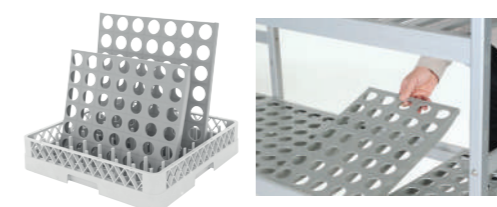

Afmetingen Dimensions	Ref.	Prijs Prix	Promo
1200 x 460 x 1685 mm	28575	€463,63	€ 295
1500 x 460 x 1685 mm	28576	€505,78	€325

Dit product wordt enkel op pallet verzonden (transportkost 50€)
Ce produit est uniquement expédié sur palette (coût de transport 50€)