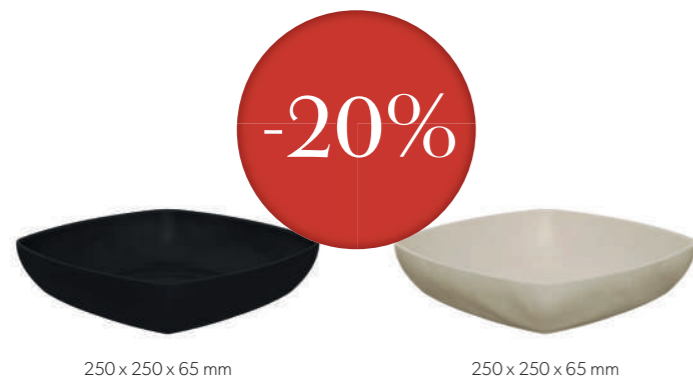

Ronde presentatieschalen | Plateaux de présentation ronds

PIGMENT

Ø. 312 x 84 mm

Ø. 240 x 88 mm

Ø. 240 x 88 mm

Ø. 240 x 88 mm

Ø. 338 x 92 mm

Ø. 338 x 92 mm

Ø. 338 x 92 mm

Ø. 338 x 92 mm

Ø. 338 x 92 mm

-20%

Afmetingen Dimensions		Zwart Noir	Beige Beige	Grijs Gris	Aqua Aqua	Roze Rose	Prijs Prix	Promo
Ø. 240 x H. 88 mm	1,2L	36009	36715	-	36714	-	€11,66	€9,33
Ø. 312 x H. 84 mm	3,2L	29723	-	-	-	-	€16,94	€13,55
Ø. 338 x H. 92 mm	4L	36010	36012	39696	36011	38494	€21,33	€17,06

Vierkante presentatieschalen | Plateaux de présentation carrés

PIGMENT

250 x 250 x 65 mm

250 x 250 x 65 mm

-20%

Afmetingen Dimensions		Zwart Noir	Beige Beige	Grijs Gris	Aqua Aqua	Roze Rose	Prijs Prix	Promo
L. 250 x B. 250 x H. 65 mm	2 L	39704	39706	-	-	-	€25,11	€20,09