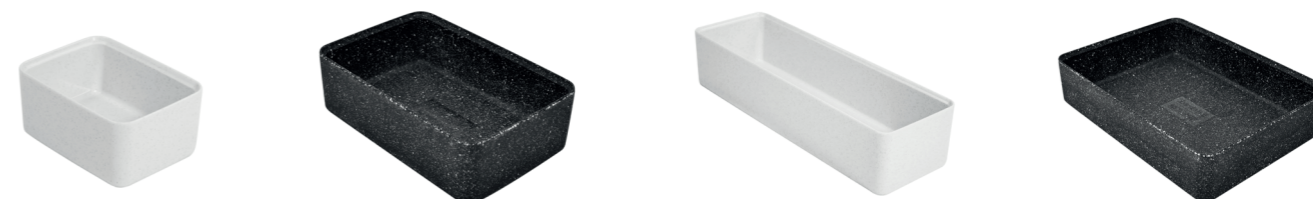

Saladeschalen melamine 'Uni' zwart of wit | Saladiers en mélamine 'Uni' noirs ou blancs

KATA

Afmetingen Dimensions		Zwart Noir	Wit Blanc	Prijs Prix	Promo
173 x 130 x 38 mm	0,35 L	37319	37980	€ 13,46	€ 10,77
173 x 130 x 70 mm	0,85 L	37315	37976	€ 18,50	€ 14,80
173 x 130 x 100 mm	1,50 L	37310	37971	€ 23,47	€ 18,78
173 x 260 x 38 mm	0,75 L	37318	37979	€ 16,81	€ 13,45
173 x 260 x 70 mm	1,95 L	37314	37975	€ 25,16	€ 20,13
173 x 260 x 100 mm	3,20 L	37309	37970	€ 30,35	€ 24,28
173 x 520 x 38 mm	1,75 L	37321	37982	€ 30,35	€ 24,28
173 x 520 x 70 mm	4,20 L	37317	37978	€ 45,36	€ 36,29
173 x 520 x 100 mm	6,65 L	37312	37973	€ 57,19	€ 45,75
346 x 260 x 38 mm	1,95 L	37320	37981	€ 24,62	€ 19,70
346 x 260 x 70 mm	4,20 L	37316	37977	€ 38,39	€ 30,71
346 x 260 x 100 mm	6,70 L	37311	37972	€ 53,82	€ 43,06
520 x 346 x 70 mm	8,90 L	37313	37974	€ 48,78	€ 39,02

Saladeschalen melamine 'Stone' zwart of wit | Saladiers en mélamine 'Stone' noirs ou blancs

KATA

Afmetingen Dimensions		Stone Black	Stone White	Prijs Prix	Promo
173 x 130 x 38 mm	0,35 L	25426	27164	€ 12,60	€ 10,08
173 x 130 x 70 mm	0,85 L	25425	27160	€ 17,68	€ 14,14
173 x 130 x 100 mm	1,50 L	25424	27156	€ 22,79	€ 18,23
173 x 260 x 38 mm	0,75 L	25423	27163	€ 15,68	€ 12,54
173 x 260 x 70 mm	1,95 L	25422	27159	€ 24,28	€ 19,42
173 x 260 x 100 mm	3,20 L	25421	27155	€ 28,57	€ 22,86
173 x 520 x 38 mm	1,75 L	25432	27166	€ 28,22	€ 22,58
173 x 520 x 70 mm	4,20 L	25431	27162	€ 42,52	€ 34,02
173 x 520 x 100 mm	6,65 L	25430	27158	€ 54,59	€ 43,67
346 x 260 x 38 mm	1,95 L	25429	27165	€ 24,05	€ 19,24
346 x 260 x 70 mm	4,20 L	25428	27161	€ 36,66	€ 29,33
346 x 260 x 100 mm	6,70 L	25427	27157	€ 50,99	€ 40,79
520 x 346 x 100 mm	8,90 L	35000	35001	€ 50,02	€ 40,02