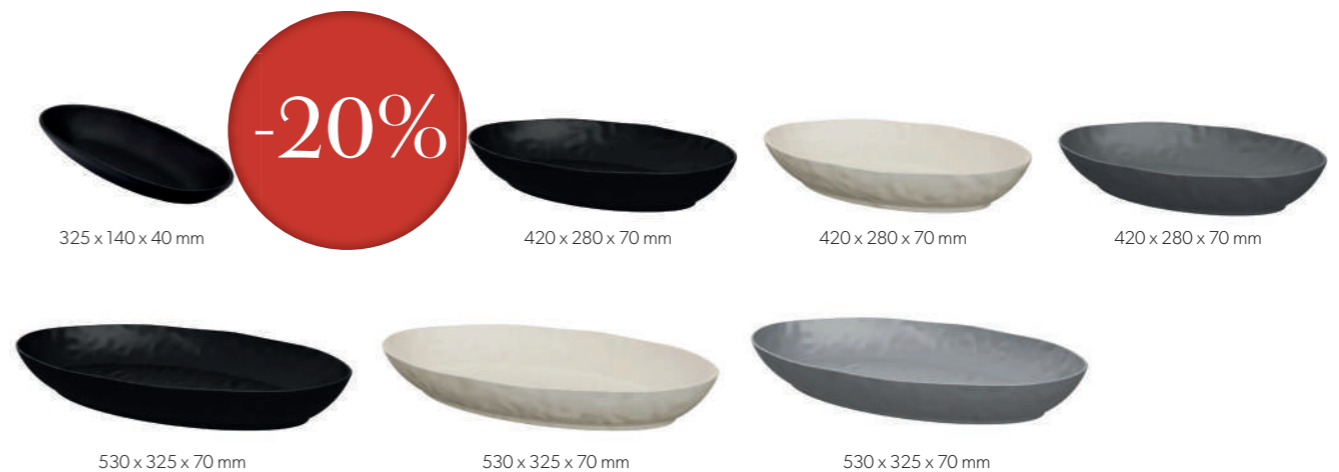

Ø. 338 x 92 mm

Ø. 338 x 92 mm

Ø. 338 x 92 mm

-20%

Afmetingen Dimensions		Zwart Noir	Beige Beige	Grijs Gris	Aqua Aqua	Roze Rose	Prijs Prix	Promo
Ø. 240 x H. 88 mm	1,2L	36009	36715	-	36714	-	€11,66	€9,33
Ø. 312 x H. 84 mm	3,2L	29723	-	-	-	-	€16,94	€13,55
Ø. 338 x H. 92 mm	4L	36010	36012	39696	36011	38494	€21,33	€17,06

Vierkante presentatieschalen | Plateaux de présentation carrés

PIGMENT

250 x 250 x 65 mm

250 x 250 x 65 mm

-20%

Afmetingen Dimensions		Zwart Noir	Beige Beige	Grijs Gris	Aqua Aqua	Roze Rose	Prijs Prix	Promo
L. 250 x B. 250 x H. 65 mm	2 L	39704	39706	-	-	-	€25,11	€20,09

Ovale presentatieschalen | Plateaux de présentation ovales

PIGMENT

325 x 140 x 40 mm

-20%

420 x 280 x 70 mm

420 x 280 x 70 mm

420 x 280 x 70 mm

530 x 325 x 70 mm